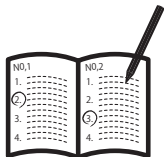

試験当日

採点結果が

メールで届く!!

本試験でマークした
解答番号を入力するだけ!

無料 即日採点サービス

試験終了後
受付スタート!

問題用紙に解答番号を
控えておく

終了時間まで在室して
問題用紙を持ち帰る

注意: 途中退出だと問題用紙は
持ち帰れません。

スマホ・パソコン、携帯から
本サービスにアクセス

控えておいた解答番号を
入力する

メールで採点結果が
試験当日に届く!

スマホやケータイで

帰りの電車内などで
すぐに利用可能

QRコードから
簡単アクセス!

www.shikaku.co.jp/es/m/