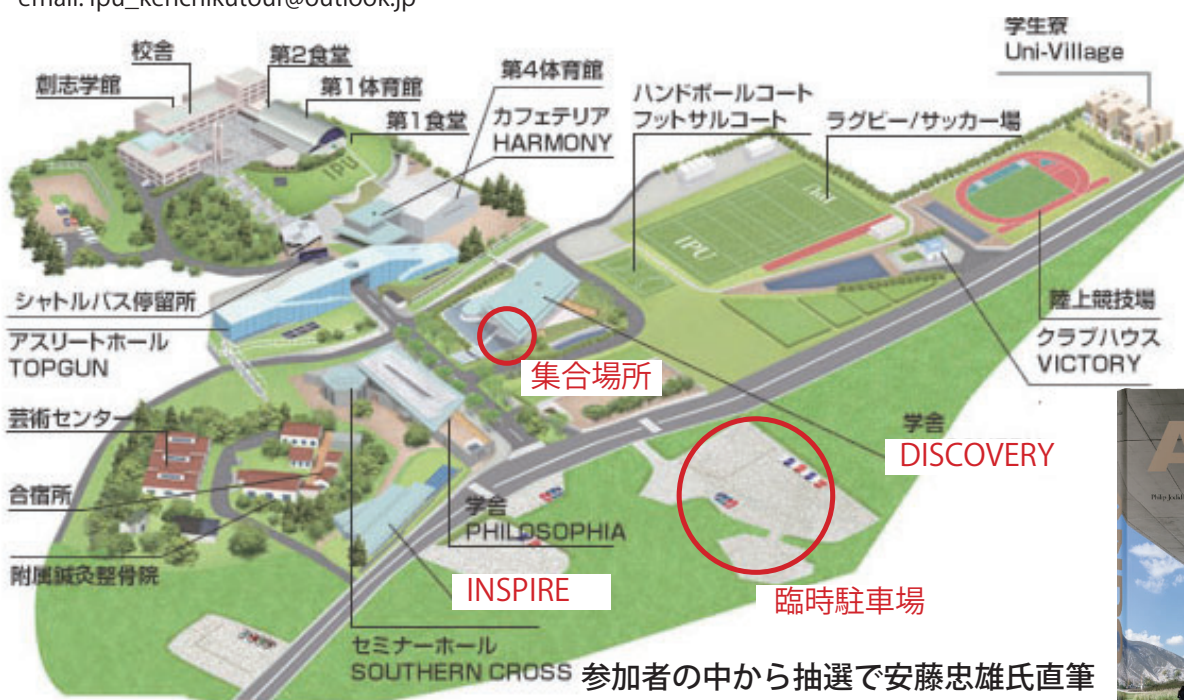

インスパイア (INSPIRE)

オープン記念 安藤忠雄建築ツアー

ディスカバリー (DISCOVERY)

2019年4月、IPU 環太平洋大学に安藤忠雄氏の設計による2つの施設がオープンしました。企業人・教育者育成に向けた実践型能力トレーニングの新拠点「ディスカバリー (DISCOVERY)」、中四国で最大級のスポーツ科学の研究拠点「インスパイア (INSPIRE)」です。この度、2施設のオープンを記念して見学ツアーを開催します。安藤忠雄建築研究所の担当スタッフが2施設の見どころをご紹介します。ぜひご参加ください。

【日時】

2019年6月1日(土) 11:00 ~ (雨天決行)

【申し込み・問い合わせ先】

別紙申込書に必要事項をご記入の上、安藤忠雄建築研究所
宮村・中土居宛てに FAX をお送りください。
tel: 06-6375-1148 / fax: 06-6374-6240
email: ipu_kenchikutour@outlook.jp

【集合場所】

岡山市東区瀬戸町観音寺 721 番地
IPU 環太平洋大学第一キャンパス内
DISCOVERY 屋根下テラス

参加者の中から抽選で安藤忠雄氏直筆サイン入り作品集をプレゼントします!

FAX : 06-6374-6240

安藤忠雄建築研究所 宮村・中土居 宛

■ 6月1日（土）IPU 環太平洋大学 安藤忠雄建築ツアーへの参加を申し込みます。

ふりがな お名前（代表者）	
会社名・学校名	
ご連絡先（TEL/FAX）	TEL: FAX:
ご連絡先（e-mail）	
見学会ご参加人数	名
駐車場ご利用台数	台
見学後カフェご利用人数（昼食）	名
備考欄	